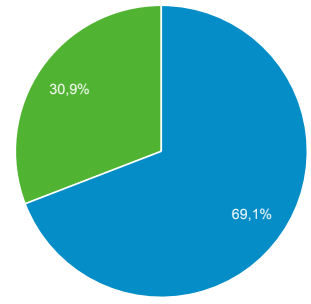

Visión general de la audiencia

Todos los usuarios
 100,00 % Usuarios

1 abr. 2019 - 30 abr. 2019

Visión general

Usuarios 1.586	Usuarios nuevos 1.255	Sesiones 2.798
Número de sesiones por usuario 1,76	Número de visitas a páginas 3.789	Páginas/sesión 1,35
Duración media de la sesión 00:01:36	Porcentaje de rebote 80,52 %	

■ New Visitor ■ Returning Visitor

Ciudad	Usuarios	% Usuarios
1. Guadalajara	685	40,70 %
2. Zapopan	239	14,20 %
3. Mexico City	100	5,94 %
4. Tonalá	61	3,62 %
5. Tlaquepaque	58	3,45 %
6. (not set)	53	3,15 %
7. El Salto	27	1,60 %
8. Washington	24	1,43 %
9. Ciudad Guzman	24	1,43 %
10. Hacienda Santa Fe	23	1,37 %